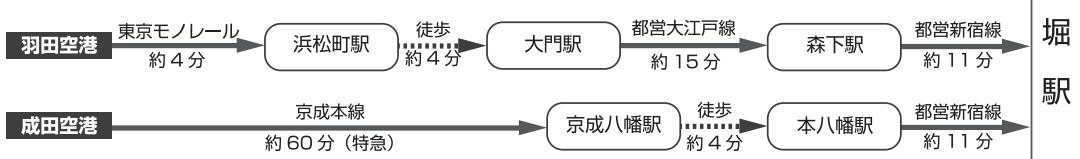

交通アクセス・マップ

タワーホール船堀

タワーホール船堀までのアクセス (東京都江戸川区船堀 4-1-1)

都営新宿線【船堀駅】より徒歩 約 1 分

● 電車をご利用の場合

● 空港から電車をご利用の場合

● 空港からバスをご利用の場合

タワーホール船堀