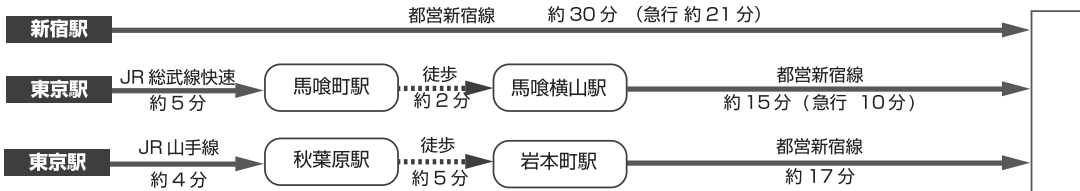

交通アクセス・マップ

タワーホール船堀

タワーホール船堀までのアクセス (東京都江戸川区船堀 4-1-1)

都営新宿線【船堀駅】より徒歩 約 1 分

● 電車をご利用の場合

● 空港から電車をご利用の場合

● 空港からバスをご利用の場合

タワーホール船堀

会場案内図

1 F

- ・ポスター会場
- ・企業展示
- ・製品提供
- ・インターネットコーナー

2 F

- ・情報交換会

5 F

- ・講演会場
- ・シンポジウム
- ・市民公開講座