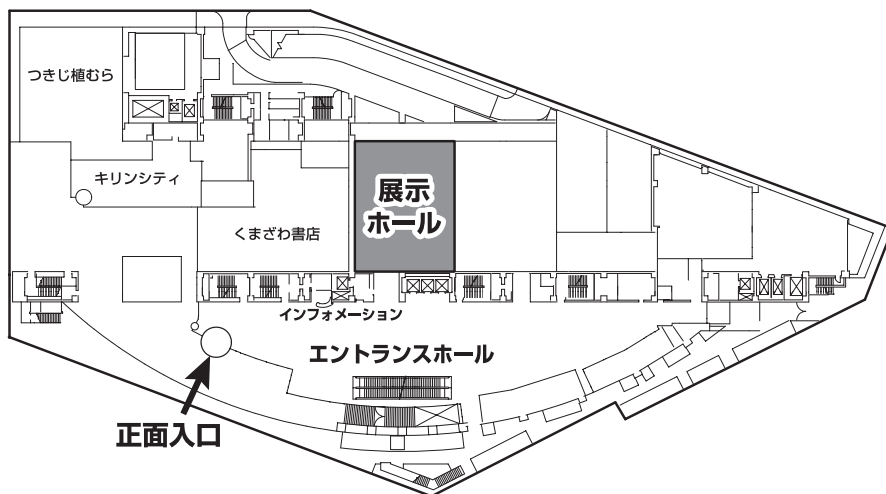

交通アクセス・マップ

タワーホール船堀

タワーホール船堀までのアクセス (東京都江戸川区船堀 4-1-1)

都営新宿線【船堀駅】より徒歩 約 1 分

● 電車をご利用の場合

● 空港から電車をご利用の場合

● 空港からバスをご利用の場合

タワーホール船堀

会場案内図

1 F

- ・ポスター会場
- ・企業展示
- ・製品提供
- ・インターネットコーナー

2 F

- ・情報交換会

5 F

- ・講演会場
- ・シンポジウム
- ・市民公開講座