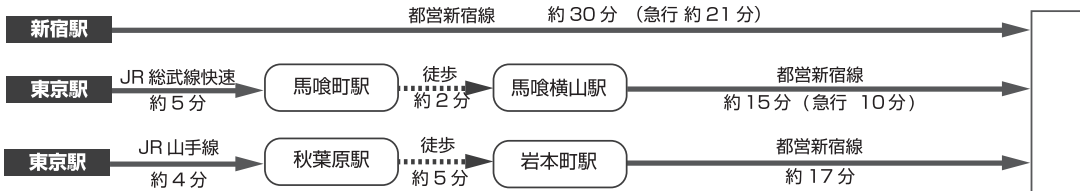

# 交通アクセス・マップ

## タワーホール船堀

タワーホール船堀までのアクセス (東京都江戸川区船堀 4-1-1)

都営新宿線【船堀駅】より徒歩 約 1 分

● 電車をご利用の場合

● 空港から電車をご利用の場合

● 空港からバスをご利用の場合

タワーホール船堀