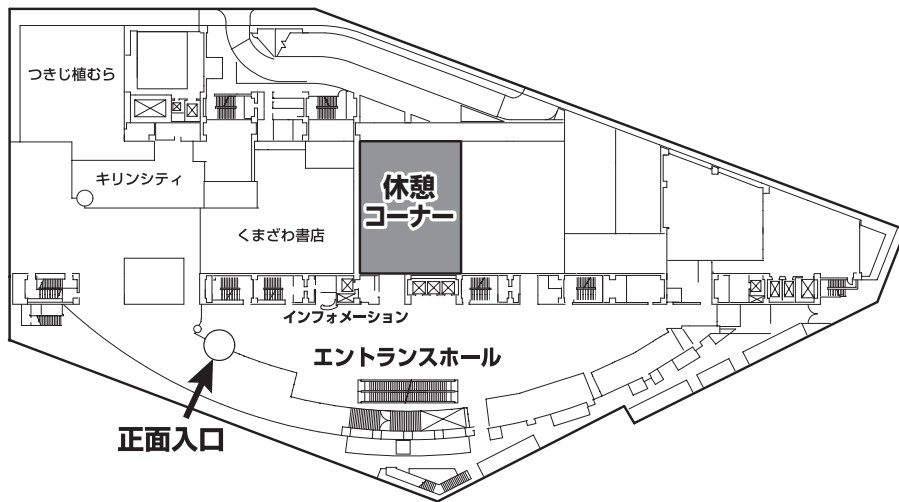

## タワーホール船堀

タワーホール船堀までのアクセス (東京都江戸川区船堀 4-1-1)

都営新宿線【船堀駅】より徒歩 約 1 分

● 電車をご利用の場合

● 空港から電車をご利用の場合

● 空港からバスをご利用の場合

タワーホール船堀

### 会場案内図

#### 1F

- ・インターネットコーナー
- ・休憩コーナー