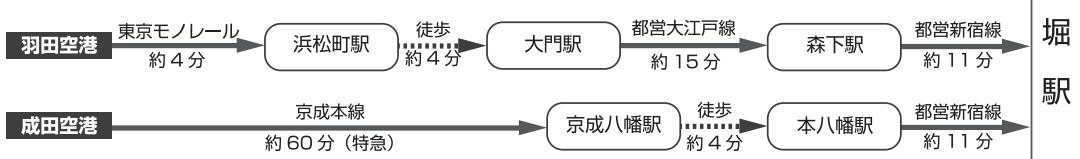

## タワーホール船堀

タワーホール船堀までのアクセス (東京都江戸川区船堀 4-1-1)

都営新宿線【船堀駅】より徒歩 約 1 分

● 電車をご利用の場合

● 空港から電車をご利用の場合

● 空港からバスをご利用の場合

タワーホール船堀

### 会場案内図