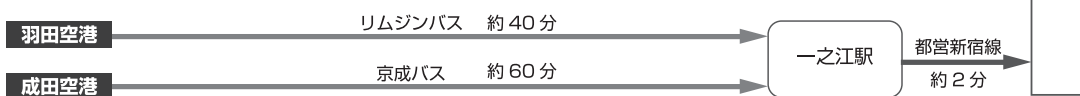

## タワーホール船堀

タワーホール船堀までのアクセス (東京都江戸川区船堀 4-1-1)

都営新宿線【船堀駅】より徒歩 約 1 分

● 電車をご利用の場合

● 空港から電車をご利用の場合

● 空港からバスをご利用の場合

タワーホール船堀

### 会場案内図