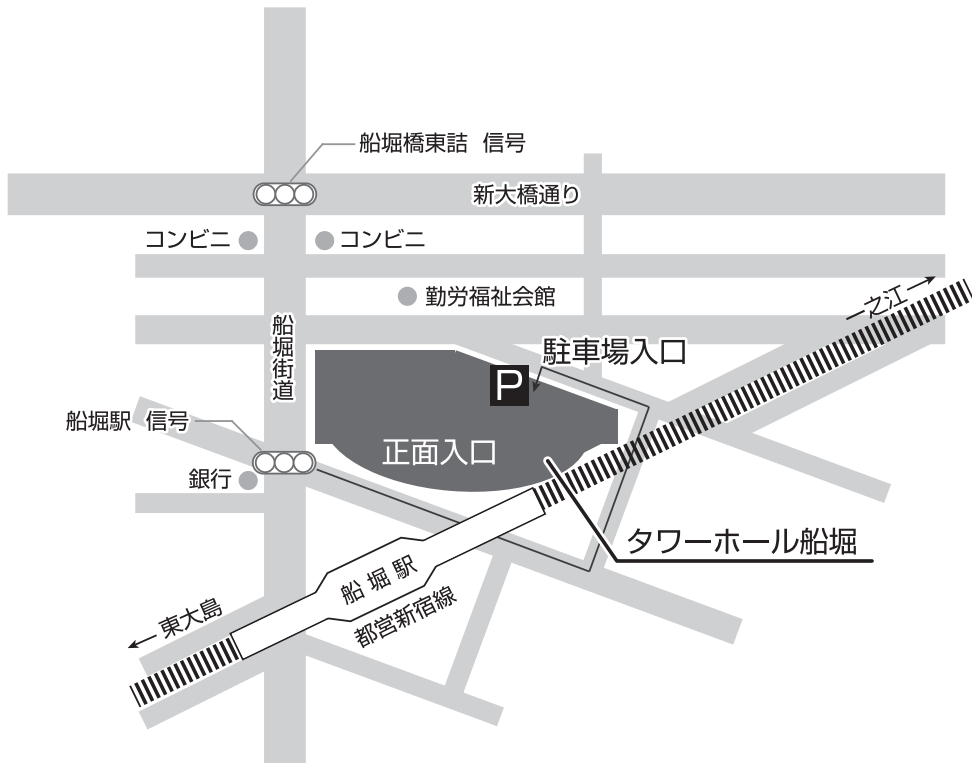

# 交通アクセス・マップ

## タワーホール船堀

タワーホール船堀までのアクセス (東京都江戸川区船堀 4-1-1)

都営新宿線【船堀駅】より徒歩 約 1 分

● 電車をご利用の場合

● 空港から電車をご利用の場合

● 空港からバスをご利用の場合

タワーホール船堀

### 会場案内図