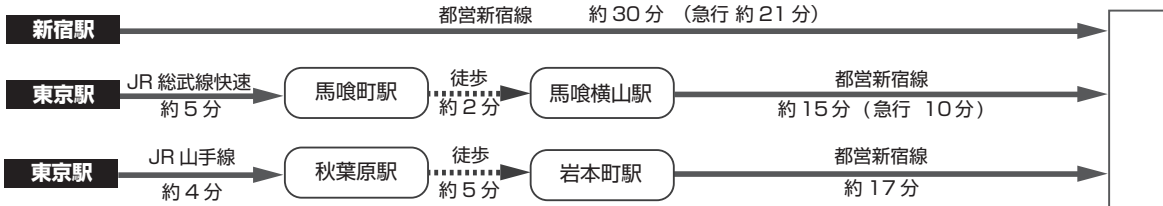

交通アクセス・マップ

タワーホール船堀

タワーホール船堀までのアクセス (東京都江戸川区船堀 4-1-1)

都営新宿線【船堀駅】より徒歩 約 1 分

● 電車をご利用の場合

● 空港から電車をご利用の場合

● 空港からバスをご利用の場合

タワーホール船堀

会場案内図

1 F

- ・ポスター発表
- ・企業展示
- ・製品提供
- ・インターネットコーナー

5 F

- ・講演会場
- ・シンポジウム
- ・市民公開講座