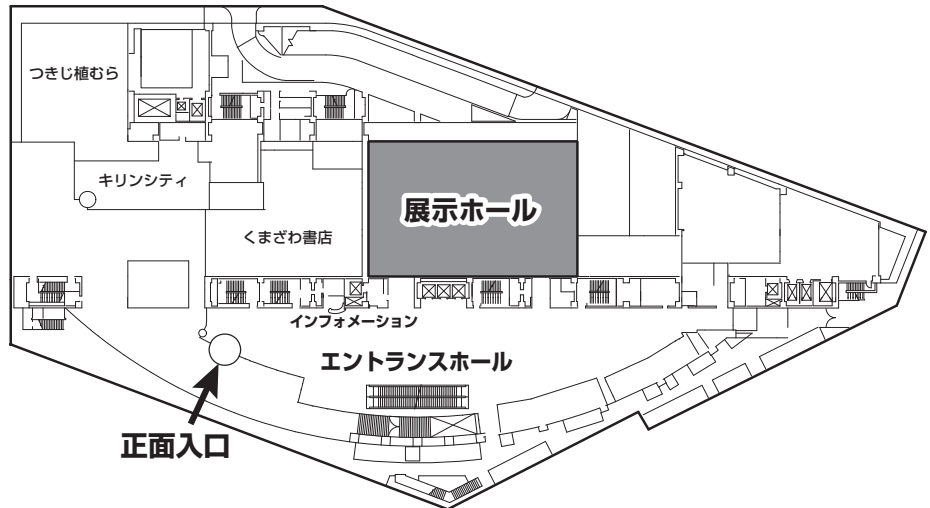

交通アクセス・マップ

タワーホール船堀

タワーホール船堀までのアクセス (東京都江戸川区船堀 4-1-1)

都営新宿線【船堀駅】より徒歩 約 1 分

● 電車をご利用の場合

● 空港から電車をご利用の場合

● 空港からバスをご利用の場合

タワーホール船堀

会場案内図

1 F

- ・ポスター発表
- ・企業展示
- ・製品提供
- ・インターネットコーナー

5 F

- ・講演会場
- ・シンポジウム
- ・市民公開講座