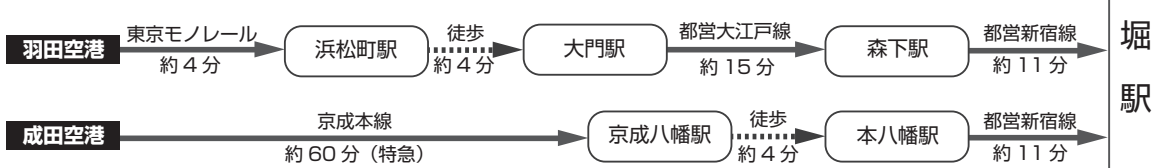

交通アクセス・マップ

タワーホール船堀

タワーホール船堀までのアクセス (東京都江戸川区船堀 4-1-1)

都営新宿線【船堀駅】より徒歩 約 1 分

● 電車をご利用の場合

● 空港から電車をご利用の場合

● 空港からバスをご利用の場合

タワーホール船堀

会場案内図

1 F

- ・ポスター発表
- ・企業展示
- ・製品提供
- ・インターネットコーナー

5 F

- ・講演会場
- ・シンポジウム
- ・市民公開講座