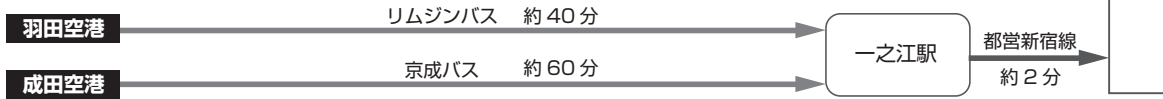

交通アクセス・マップ

タワーホール船堀

タワーホール船堀までのアクセス (東京都江戸川区船堀 4-1-1)

都営新宿線【船堀駅】より徒歩 約 1 分

● 電車をご利用の場合

● 空港から電車をご利用の場合

● 空港からバスをご利用の場合

タワーホール船堀