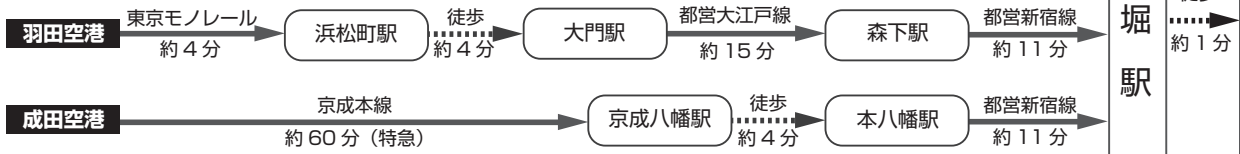

交通アクセス・マップ

タワーホール船堀

タワーホール船堀までのアクセス (東京都江戸川区船堀 4-1-1)

都営新宿線【船堀駅】より徒歩 約 1 分

● 電車をご利用の場合

● 空港から電車をご利用の場合

● 空港からバスをご利用の場合

タワーホール船堀