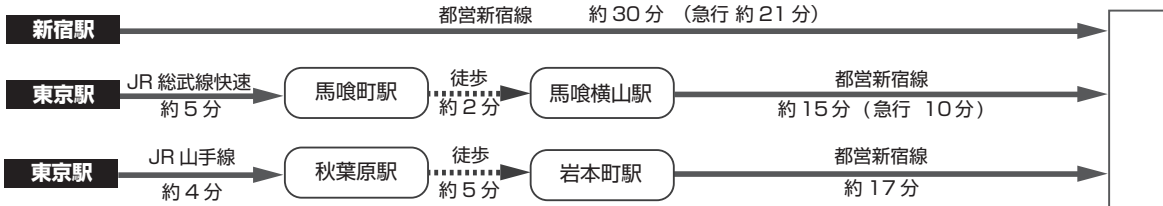

交通アクセス・マップ

タワーホール船堀

タワーホール船堀までのアクセス (東京都江戸川区船堀 4-1-1)

都営新宿線【船堀駅】より徒歩 約 1 分

● 電車をご利用の場合

● 空港から電車をご利用の場合

● 空港からバスをご利用の場合

タワーホール船堀

会場案内図

1 F

- ・ポスター発表
- ・企業展示
- ・製品提供
- ・インターネットコーナー

5 F

- ・講演会場
- ・シンポジウム
- ・市民公開講座
- ・受付