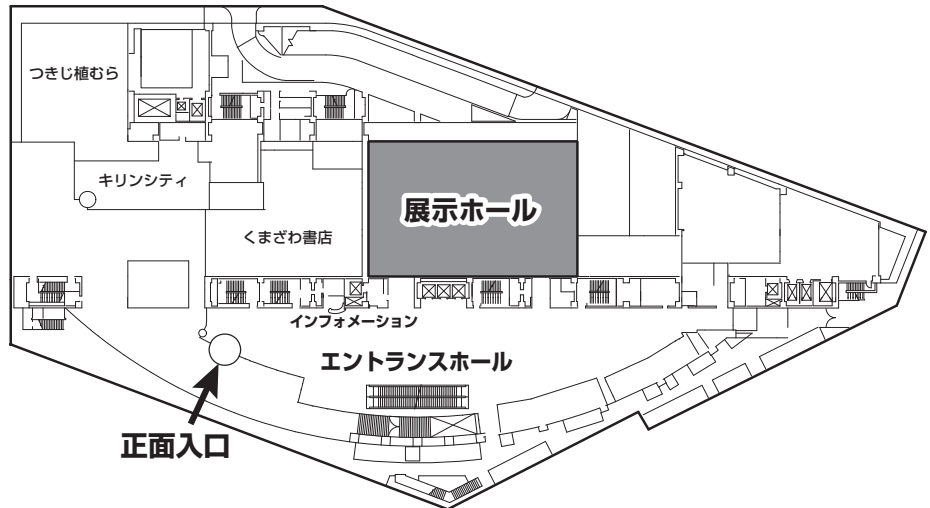

交通アクセス・マップ

タワーホール船堀

タワーホール船堀までのアクセス (東京都江戸川区船堀 4-1-1)

都営新宿線【船堀駅】より徒歩 約 1 分

● 電車をご利用の場合

● 空港から電車をご利用の場合

● 空港からバスをご利用の場合

タワーホール船堀

会場案内図

1 F

- ・ポスター発表
- ・企業展示
- ・製品提供
- ・インターネットコーナー

5 F

- ・講演会場
- ・シンポジウム
- ・市民公開講座
- ・受付