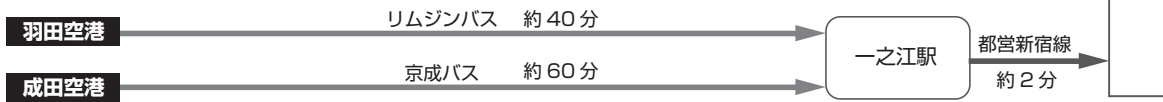

交通アクセス・マップ

タワーホール船堀

タワーホール船堀までのアクセス (東京都江戸川区船堀 4-1-1)

都営新宿線【船堀駅】より徒歩 約 1 分

● 電車をご利用の場合

● 空港から電車をご利用の場合

● 空港からバスをご利用の場合

タワーホール船堀