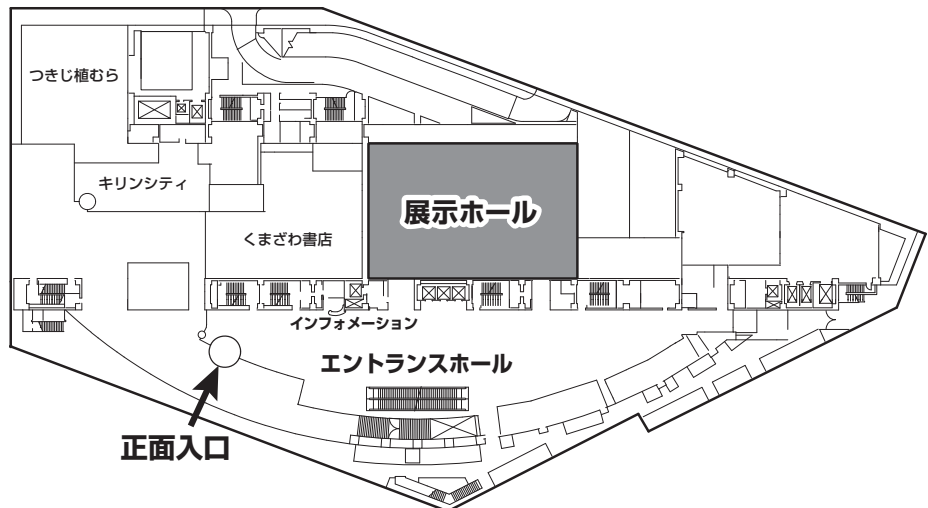

交通アクセス・マップ

タワーホール船堀

タワーホール船堀までのアクセス (東京都江戸川区船堀 4-1-1)

都営新宿線【船堀駅】より徒歩 約 1 分

● 電車をご利用の場合

● 空港から電車をご利用の場合

● 空港からバスをご利用の場合

タワーホール船堀

会場案内図

1 F

- ・ポスター発表
- ・企業展示
- ・製品提供
- ・インターネットコーナー

5 F

- ・講演会場
- ・シンポジウム
- ・市民公開講座
- ・受付