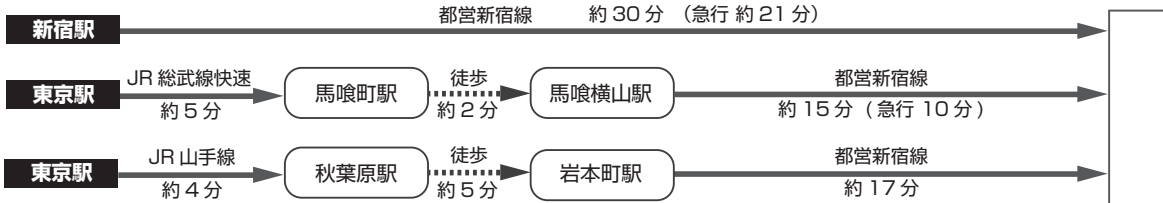

交通アクセス・マップ

タワーホール船堀

タワーホール船堀までのアクセス (東京都江戸川区船堀 4-1-1)

都営新宿線【船堀駅】より徒歩 約 1 分

● 電車をご利用の場合

● 空港から電車をご利用の場合

● 空港からバスをご利用の場合

タワーホール船堀

会場案内図

1 F

- ・ポスター発表
- ・企業展示
- ・製品提供
- ・インターネットコーナー

5 F

- ・講演会場
- ・シンポジウム
- ・市民公開講座
- ・受付