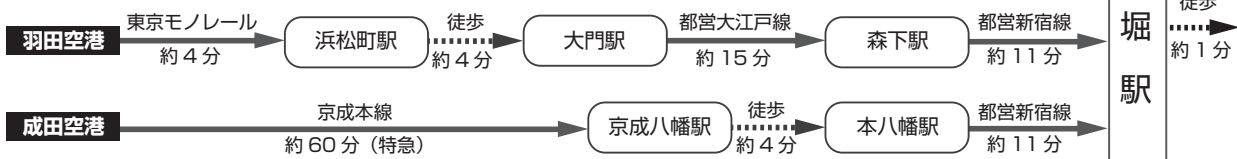

交通アクセス・マップ

タワーホール船堀

タワーホール船堀までのアクセス (東京都江戸川区船堀 4-1-1)

都営新宿線【船堀駅】より徒歩 約 1 分

● 電車をご利用の場合

● 空港から電車をご利用の場合

● 空港からバスをご利用の場合

タワーホール船堀